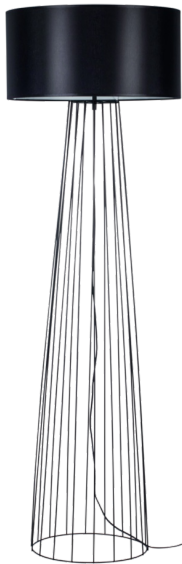

SWAN

LAMPA PODŁOGOWA 1XE27 MAX. 60W

Opis produktu:

| | |
|---------------------------|----------------------------------|
| Rodzina: | Swan |
| Kategoria: | Lampy podłogowe i stołowe |
| Numer produktu: | 79249104 |
| Numer Ean: | 5907642764091 |
| Materiał: | Metal/Tkanina |
| Kolor: | Czarny/Czarny |
| Źródło światła: | 1xE27 |
| Ilość punktów świetlnych: | 1 |
| Napięcie AC: | 230V |
| Moc: | max. 60W |
| Klasa szczelności: | 20 |
| Klasa ochronności: | 2 |
| Gwarancja oprawy: | 2 lata |
| Nr abażura zapasowego: | A0512 |