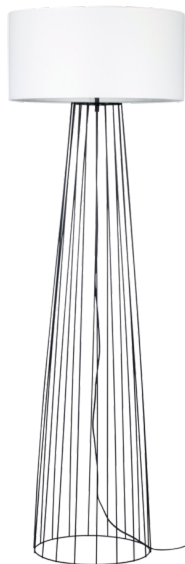

SWAN

LAMPA PODŁOGOWA 1XE27 MAX. 60W

Opis produktu:

Rodzina:	Swan
Kategoria:	Lampy podłogowe i stołowe
Numer produktu:	79229104
Numer Ean:	5907642764084
Materiał:	Metal/Tkanina
Kolor:	Czarny/Biały
Źródło światła:	1xE27
Ilość punktów świetlnych:	1
Napięcie AC:	230V
Moc:	max. 60W
Klasa szczelności:	20
Klasa ochronności:	2
Gwarancja oprawy:	2 lata
Nr abażura zapasowego:	A0510