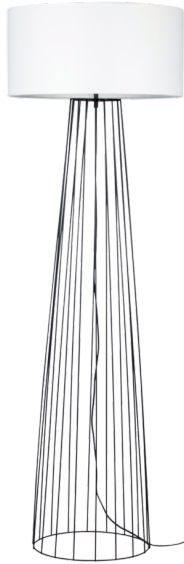

# SWAN

LAMPA PODŁOGOWA 1XE27 MAX. 60W

*Opis produktu:*

Rodzina:	<b>Swan</b>
Kategoria:	<b>Lampy podłogowe i stołowe</b>
Numer produktu:	<b>79229104</b>
Numer Ean:	<b>5907642764084</b>
Materiał:	<b>Metal/Tkanina</b>
Kolor:	<b>Czarny/Biały</b>
Źródło światła:	<b>1xE27</b>
Ilość punktów świetlnych:	<b>1</b>
Napięcie AC:	<b>230V</b>
Moc:	<b>max. 60W</b>
Klasa szczelności:	<b>20</b>
Klasa ochronności:	<b>2</b>
Gwarancja oprawy:	<b>2 lata</b>
Nr abażura zapasowego:	<b>A0510</b>