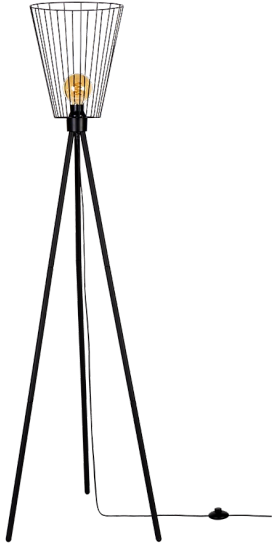

SWAN

LAMPA PODŁOGOWA, 1xE27 MAX. 60W

Opis produktu:

Rodzina:	Swan
Kategoria:	Lampy podłogowe i stołowe
Numer produktu:	12530104
Numer Ean:	5903839981791
Materiał:	Metal
Kolor:	Czarny
Źródło światła:	1xE27
Ilość punktów świetlnych:	1
Napięcie AC:	230V
Moc:	max. 60W
Klasa szczelności:	20
Klasa ochronności:	2
Gwarancja oprawy:	2 lata
Nr abażura zapasowego:	G1030