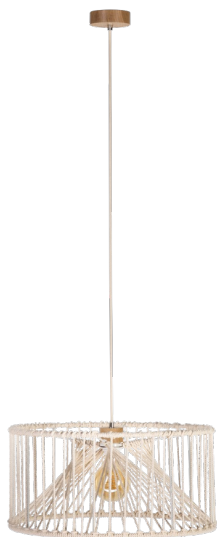

REVE

LAMPA WISZĄCA 1XE27 MAX. 15W LED

Opis produktu:

Rodzina:	Reve
Kategoria:	Oświetlenie nowoczesne
Numer produktu:	184417174
Numer Ean:	5907642761021
Materiał:	Sznurek Bawełniany/Drewno Dębowe
Kolor:	Kremowy/Dąb olejowany
Źródło światła:	1xE27
Ilość punktów świetlnych:	1
Napięcie AC:	230V
Moc:	max. 15W LED
Klasa szczelności:	20
Klasa ochronności:	2
Gwarancja oprawy:	2 lata
Nr abażura zapasowego:	A1120