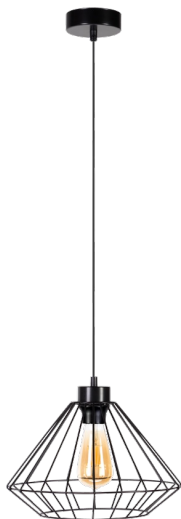

# RAQUELLE

LAMPA WISZĄCA 1XE27 MAX. 60W

*Opis produktu:*

Rodzina:	<b>Raquelle</b>
Kategoria:	<b>Oświetlenie nowoczesne</b>
Numer produktu:	<b>187149104</b>
Numer Ean:	<b>5901289716994</b>
Materiał:	<b>Metal</b>
Kolor:	<b>Czarny</b>
Źródło światła:	<b>1xE27</b>
Ilość punktów świetlnych:	<b>1</b>
Napięcie AC:	<b>230V</b>
Moc:	<b>max. 60W</b>
Klasa szczelności:	<b>20</b>
Klasa ochronności:	<b>2</b>
Gwarancja oprawy:	<b>2 lata</b>
Nr abażura zapasowego:	<b>G1163</b>