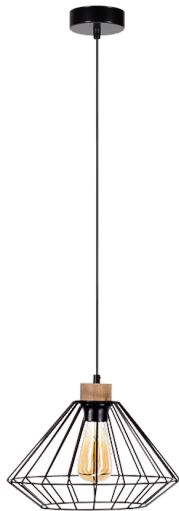

# RAQUELLE

LAMPA WISZĄCA 1XE27 MAX. 60W

*Opis produktu:*

Rodzina:	<b>Raquelle</b>
Kategoria:	<b>Oświetlenie nowoczesne</b>
Numer produktu:	<b>187119104</b>
Numer Ean:	<b>5901289717014</b>
Materiał:	<b>Metal/Drewno Dębowe</b>
Kolor:	<b>Czarny/Dąb Olejowany</b>
Źródło światła:	<b>1xE27</b>
Ilość punktów świetlnych:	<b>1</b>
Napięcie AC:	<b>230V</b>
Moc:	<b>max. 60W</b>
Klasa szczelności:	<b>20</b>
Klasa ochronności:	<b>2</b>
Gwarancja oprawy:	<b>2 lata</b>
Nr abażura zapasowego:	<b>G1163</b>