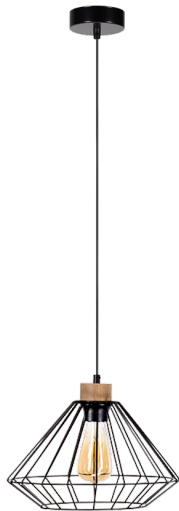

RAQUELLE

LAMPA WISZĄCA 1XE27 MAX. 60W

Opis produktu:

Rodzina:	Raquelle
Kategoria:	Oświetlenie nowoczesne
Numer produktu:	187119104
Numer Ean:	5901289717014
Materiał:	Metal/Drewno Dębowe
Kolor:	Czarny/Dąb Olejowany
Źródło światła:	1xE27
Ilość punktów świetlnych:	1
Napięcie AC:	230V
Moc:	max. 60W
Klasa szczelności:	20
Klasa ochronności:	2
Gwarancja oprawy:	2 lata
Nr abażura zapasowego:	G1163