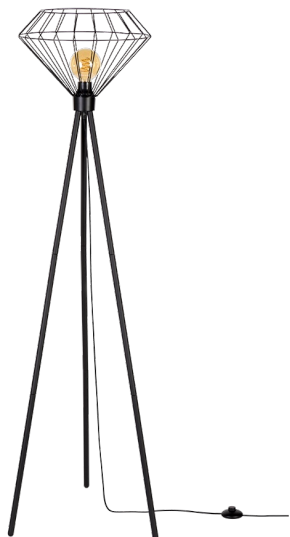

RAQUELE

LAMPA PODŁOGOWA 1XE27 MAX. 60W

Opis produktu:

Rodzina:	Raquelle
Kategoria:	Lampy podłogowe i stołowe
Numer produktu:	12570104
Numer Ean:	5903839981784
Materiał:	Metal
Kolor:	Czarny
Źródło światła:	1xE27
Ilość punktów świetlnych:	1
Napięcie AC:	230V
Moc:	max. 60W
Klasa szczelności:	20
Klasa ochronności:	2
Gwarancja oprawy:	2 lata
Nr abażura zapasowego:	G1164