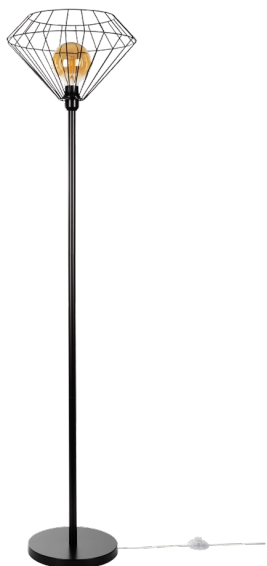

# RAQUELE

LAMPA PODŁOGOWA 1XE27 MAX. 60W

*Opis produktu:*

Rodzina:	<b>Raquelle</b>
Kategoria:	<b>Lampy podłogowe i stołowe</b>
Numer produktu:	<b>12470104</b>
Numer Ean:	<b>5907642767184</b>
Materiał:	<b>Metal</b>
Kolor:	<b>Czarny</b>
Źródło światła:	<b>1xE27</b>
Ilość punktów świetlnych:	<b>1</b>
Napięcie AC:	<b>230V</b>
Moc:	<b>max. 60W</b>
Klasa szczelności:	<b>20</b>
Klasa ochronności:	<b>2</b>
Gwarancja oprawy:	<b>2 lata</b>
Nr abażura zapasowego:	<b>G1164</b>