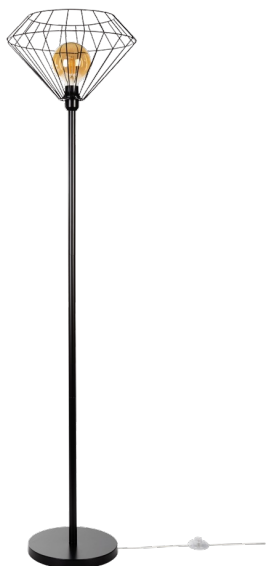

RAQUELE

LAMPA PODŁOGOWA 1XE27 MAX. 60W

Opis produktu:

| | |
|---------------------------|----------------------------------|
| Rodzina: | Raquelle |
| Kategoria: | Lampy podłogowe i stołowe |
| Numer produktu: | 12470104 |
| Numer Ean: | 5907642767184 |
| Materiał: | Metal |
| Kolor: | Czarny |
| Źródło światła: | 1xE27 |
| Ilość punktów świetlnych: | 1 |
| Napięcie AC: | 230V |
| Moc: | max. 60W |
| Klasa szczelności: | 20 |
| Klasa ochronności: | 2 |
| Gwarancja oprawy: | 2 lata |
| Nr abażura zapasowego: | G1164 |