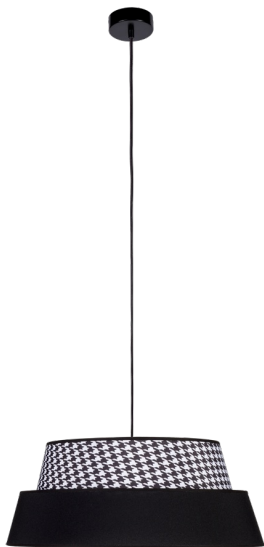

PRETO PEPITO

LAMPA WISZĄCA 1XE27 MAX. 60W

Opis produktu:

Rodzina:	Preto Pepito
Kategoria:	Oświetlenie nowoczesne
Numer produktu:	150039104
Numer Ean:	5907642768006
Materiał:	Tkanina/Metal
Kolor:	Czarny/Czarny-Pepitka
Źródło światła:	1xE27
Ilość punktów świetlnych:	1
Napięcie AC:	230V
Moc:	max. 60W
Klasa szczelności:	20
Klasa ochronności:	2
Gwarancja oprawy:	2 lata
Nr abażura zapasowego:	A1279