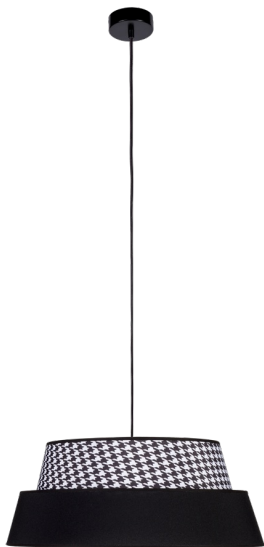

# PRETO PEPITO

LAMPA WISZĄCA 1XE27 MAX. 60W

*Opis produktu:*

Rodzina:	<b>Preto Pepito</b>
Kategoria:	<b>Oświetlenie nowoczesne</b>
Numer produktu:	<b>150039104</b>
Numer Ean:	<b>5907642768006</b>
Materiał:	<b>Tkanina/Metal</b>
Kolor:	<b>Czarny/Czarny-Pepitka</b>
Źródło światła:	<b>1xE27</b>
Ilość punktów świetlnych:	<b>1</b>
Napięcie AC:	<b>230V</b>
Moc:	<b>max. 60W</b>
Klasa szczelności:	<b>20</b>
Klasa ochronności:	<b>2</b>
Gwarancja oprawy:	<b>2 lata</b>
Nr abażura zapasowego:	<b>A1279</b>