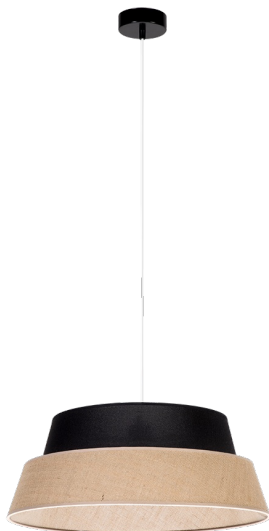

PRETO JUTE

LAMPA WISZĄCA 1XE27 MAX. 40W

Opis produktu:

Rodzina:	Preto Jute
Kategoria:	Oświetlenie nowoczesne
Numer produktu:	150150104
Numer Ean:	5903839982323
Materiał:	Metal/Tkanina
Kolor:	Czarny/Czarny-Beżowy
Źródło światła:	1xE27
Ilość punktów świetlnych:	1
Napięcie AC:	230V
Moc:	max. 25W
Klasa szczelności:	20
Klasa ochronności:	2
Gwarancja oprawy:	2 lata
Nr abażura zapasowego:	A1283