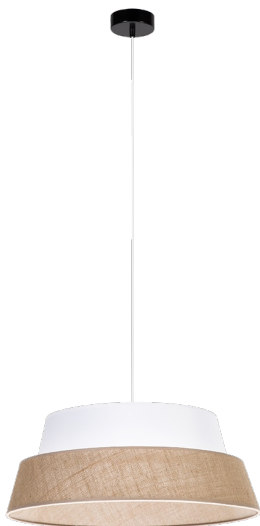

PRETO JUTE

LAMPA WISZĄCA 1XE27 MAX. 40W

Opis produktu:

Rodzina:	Preto Jute
Kategoria:	Oświetlenie nowoczesne
Numer produktu:	150140104
Numer Ean:	5903839982316
Materiał:	Metal/Tkanina
Kolor:	Czarny/Biały-Beżowy
Źródło światła:	1xE27
Ilość punktów świetlnych:	1
Napięcie AC:	230V
Moc:	max. 25W
Klasa szczelności:	20
Klasa ochronności:	2
Gwarancja oprawy:	2 lata
Nr abażura zapasowego:	A1282