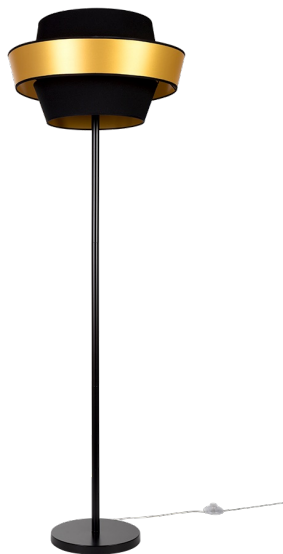

# PRETO GOLD

LAMPA PODŁOGOWA 1XE27 MAX.60W

## *Opis produktu:*

Rodzina:	<b>Preto Gold</b>
Kategoria:	<b>Lampy podłogowe i stołowe</b>
Numer produktu:	<b>12330104</b>
Numer Ean:	<b>5903839981920</b>
Materiał:	<b>Metal/Tkanina</b>
Kolor:	<b>Czarny/Czarny-Złoty</b>
Źródło światła:	<b>1xE27</b>
Ilość punktów świetlnych:	<b>1</b>
Napięcie AC:	<b>230V</b>
Moc:	<b>max. 60W</b>
Klasa szczelności:	<b>20</b>
Klasa ochronności:	<b>2</b>
Gwarancja oprawy:	<b>2 lata</b>
Nr abażura zapasowego:	<b>A1286</b>