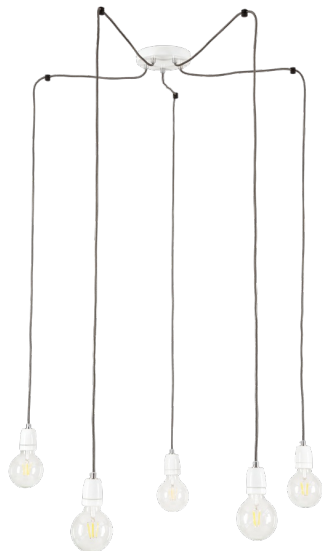

PORCIA

LAMPA WISZĄCA 5XE27 MAX. 60W

Opis produktu:

Rodzina:	Porcia
Kategoria:	Oświetlenie nowoczesne
Numer produktu:	3181502
Numer Ean:	5903313998604
Materiał:	Metal/Ceramika
Kolor:	Biały/Biały
Źródło światła:	5xE27
Ilość punktów świetlnych:	5
Napięcie AC:	230V
Moc:	max. 60W
Klasa szczelności:	20
Klasa ochronności:	2
Gwarancja oprawy:	2 lata