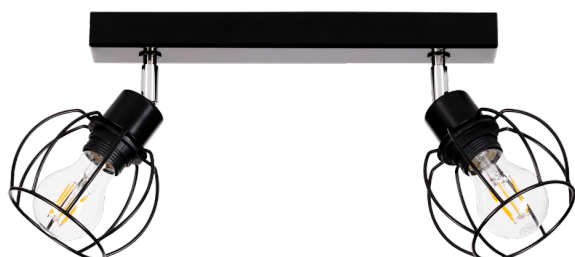

# PHIPHI

LAMPA SUFITOWA 2XE27 MAX. 60W

## *Opis produktu:*

Rodzina:	<b>Phiphi</b>
Kategoria:	<b>Spoty reflektorowe</b>
Numer produktu:	<b>2614204</b>
Numer Ean:	<b>5907642767108</b>
Materiał:	<b>Metal</b>
Kolor:	<b>Czarny</b>
Źródło światła:	<b>2xE27</b>
Ilość punktów świetlnych:	<b>2</b>
Napięcie AC:	<b>230V</b>
Moc:	<b>max. 60W</b>
Klasa szczelności:	<b>20</b>
Klasa ochronności:	<b>2</b>
Gwarancja oprawy:	<b>2 lata</b>
Nr abażura zapasowego:	<b>G1146</b>