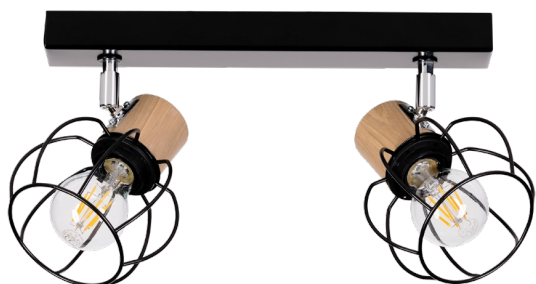

PHIPHI

LAMPA SUFITOWA 2XE27 MAX. 60W

Opis produktu:

Rodzina:	Phiphi
Kategoria:	Spoty reflektorowe
Numer produktu:	26114204
Numer Ean:	5907642767061
Materiał:	Metal/Drewno dębowe
Kolor:	Czarny/Dąb Olejowany
Źródło światła:	2xE27
Ilość punktów świetlnych:	2
Napięcie AC:	230V
Moc:	max. 60W
Klasa szczelności:	20
Klasa ochronności:	2
Gwarancja oprawy:	2 lata
Nr abażura zapasowego:	G1146