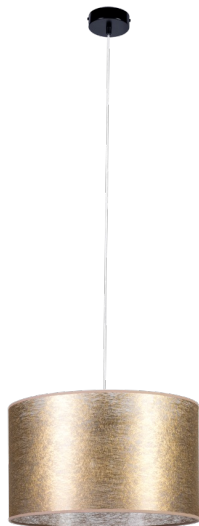

NEVOA

LAMPA WISZĄCA 1XE27 MAX. 60W

Opis produktu:

Rodzina:	Nevoa
Kategoria:	Oświetlenie nowoczesne
Numer produktu:	154940104
Numer Ean:	5907642767887
Materiał:	Flizelina/Metal
Kolor:	Czarny/Złoty
Źródło światła:	1xE27
Ilość punktów świetlnych:	1
Napięcie AC:	230V
Moc:	max. 60W
Klasa szczelności:	20
Klasa ochronności:	2
Gwarancja oprawy:	2 lata
Nr abażura zapasowego:	A1273