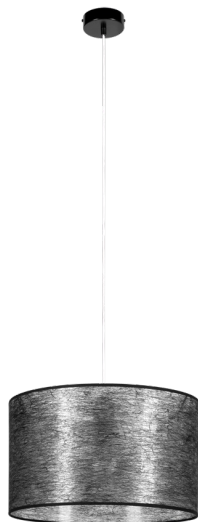

NEVOA

LAMPA WISZĄCA 1XE27 MAX. 60W

Opis produktu:

Rodzina:	Nevoa
Kategoria:	Oświetlenie nowoczesne
Numer produktu:	154920104
Numer Ean:	5907642767849
Materiał:	Flizelina/Metal
Kolor:	Czarny/Czarny
Źródło światła:	1xE27
Ilość punktów świetlnych:	1
Napięcie AC:	230V
Moc:	max. 60W
Klasa szczelności:	20
Klasa ochronności:	2
Gwarancja oprawy:	2 lata
Nr abażura zapasowego:	A1271