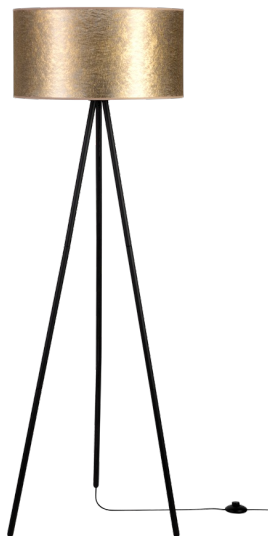

NEVOA

LAMPA PODŁOGOWA 1XE27 MAX. 40W

Opis produktu:

Rodzina:	Nevoa
Kategoria:	Lampy podłogowe i stołowe
Numer produktu:	151940104
Numer Ean:	5907642767948
Materiał:	Flizelina/Metal
Kolor:	Czarny/Złoty
Źródło światła:	1xE27
Ilość punktów świetlnych:	1
Napięcie AC:	230V
Moc:	max. 40W
Klasa szczelności:	20
Klasa ochronności:	2
Gwarancja oprawy:	2 lata
Nr abażura zapasowego:	A1276