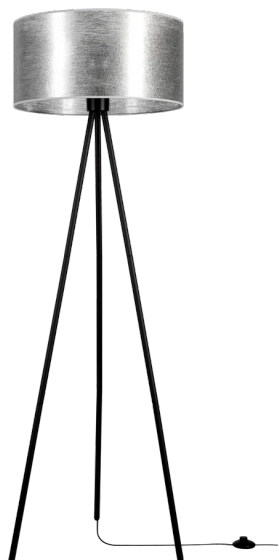

NEVOA

LAMPA PODŁOGOWA 1XE27 MAX.40W

Opis produktu:

Rodzina:	Nevoa
Kategoria:	Lampy podłogowe i stołowe
Numer produktu:	151930104
Numer Ean:	5907642767924
Materiał:	Flizelina/Metal
Kolor:	Czarny/Srebrny
Źródło światła:	1xE27
Ilość punktów świetlnych:	1
Napięcie AC:	230V
Moc:	max. 40W
Klasa szczelności:	20
Klasa ochronności:	2
Gwarancja oprawy:	2 lata
Nr abażura zapasowego:	A1275