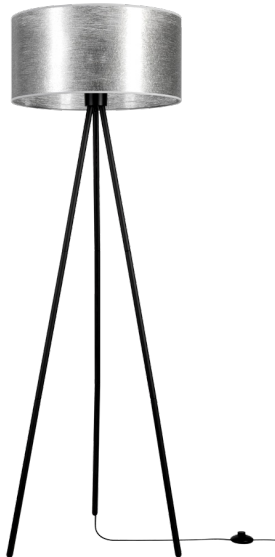

NEVOA

LAMPA PODŁOGOWA 1XE27 MAX.40W

Opis produktu:

Rodzina:	Nevoa
Kategoria:	Lampy podłogowe i stołowe
Numer produktu:	151930104
Numer Ean:	5907642767924
Materiał:	Flizelina/Metal
Kolor:	Czarny/Srebrny
Źródło światła:	1xE27
Ilość punktów świetlnych:	1
Napięcie AC:	230V
Moc:	max. 40W
Klasa szczelności:	20
Klasa ochronności:	2
Gwarancja oprawy:	2 lata
Nr abażura zapasowego:	A1275