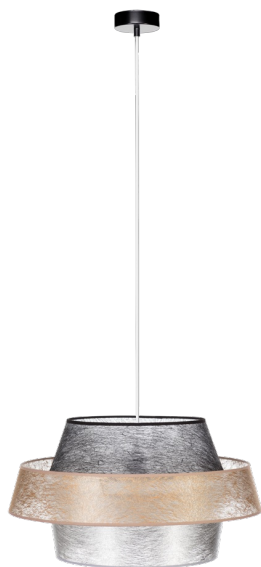

NEVOA

LAMPA WISZĄCA 1XE27 MAX. 60W

Opis produktu:

Rodzina:	Nevoa
Kategoria:	Oświetlenie nowoczesne
Numer produktu:	150089104
Numer Ean:	5907642768105
Materiał:	Flizelina /Metal
Kolor:	Czarny/Czarny-Złoty-Srebrny
Źródło światła:	1xE27
Ilość punktów świetlnych:	1
Napięcie AC:	230V
Moc:	max. 60W
Klasa szczelności:	20
Klasa ochronności:	2
Gwarancja oprawy:	2 lata
Nr abażura zapasowego:	A1284