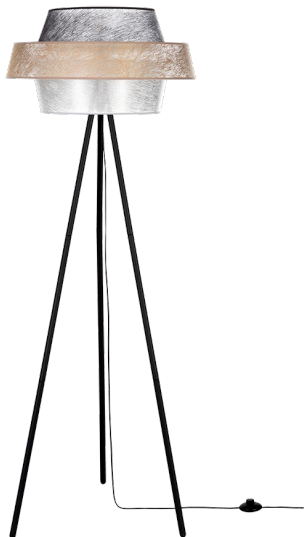

NEVOA

LAMPA PODŁOGOWA 1XE27 MAX.60W

Opis produktu:

Rodzina:	Nevoa
Kategoria:	Lampy podłogowe i stołowe
Numer produktu:	12610104
Numer Ean:	5903839981876
Materiał:	Metal/Flizelina
Kolor:	Czarny/Czarny-Złoty-Srebrny
Źródło światła:	1xE27
Ilość punktów świetlnych:	1
Napięcie AC:	230V
Moc:	max. 60W
Klasa szczelności:	20
Klasa ochronności:	2
Gwarancja oprawy:	2 lata
Nr abażura zapasowego:	A1284