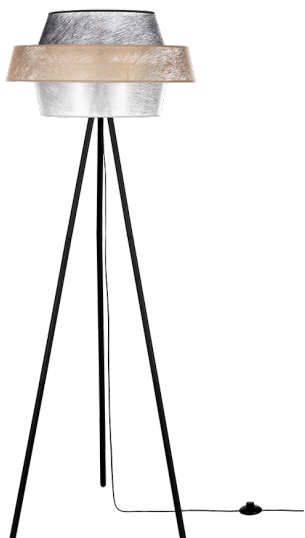

NEVOA

LAMPA PODŁOGOWA 1xE27 MAX.60W

Opis produktu:

Rodzina:	Nevoa
Kategoria:	Lampy podłogowe i stołowe
Numer produktu:	12610104
Numer Ean:	5903839981876
Materiał:	Metal/Flizelina
Kolor:	Czarny/Czarny-Złoty-Srebrny
Źródło światła:	1xE27
Ilość punktów świetlnych:	1
Napięcie AC:	230V
Moc:	max. 60W
Klasa szczelności:	20
Klasa ochronności:	2
Gwarancja oprawy:	2 lata
Nr abażura zapasowego:	A1284