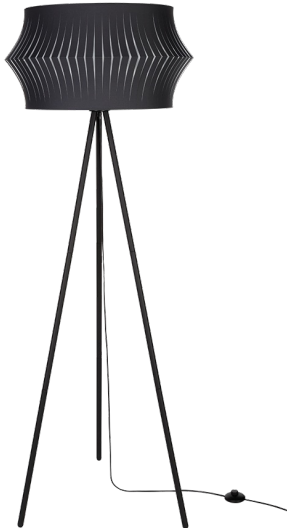

LOTUS

LAMPA PODŁOGOWA 1XE27 MAX. 40W

Opis produktu:

Rodzina:	Lotus
Kategoria:	Lampy podłogowe i stołowe
Numer produktu:	74163004
Numer Ean:	5907642763988
Materiał:	Metal/Tkanina
Kolor:	Czarny/Antracyt/Biały
Źródło światła:	1xE27
Ilość punktów świetlnych:	1
Napięcie AC:	230V
Moc:	max. 40W
Klasa szczelności:	20
Klasa ochronności:	2
Gwarancja oprawy:	2 lata
Nr abażura zapasowego:	A1196