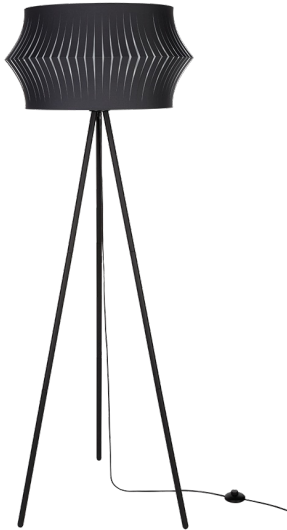

LOTUS

LAMPA PODŁOGOWA 1XE27 MAX. 40W

Opis produktu:

Rodzina:	Lotus
Kategoria:	Lampy podłogowe i stołowe
Numer produktu:	74163004
Numer Ean:	5907642763988
Materiał:	Metal/Tkanina
Kolor:	Czarny/Antracyt/Biały
Źródło światła:	1xE27
Ilość punktów świetlnych:	1
Napięcie AC:	230V
Moc:	max. 40W
Klasa szczelności:	20
Klasa ochronności:	2
Gwarancja oprawy:	2 lata
Nr abażura zapasowego:	A1196