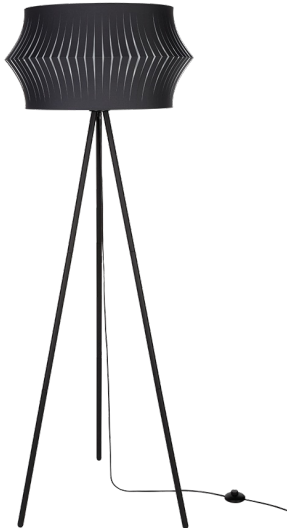

# LOTUS

LAMPA PODŁOGOWA 1XE27 MAX. 40W

*Opis produktu:*

Rodzina:	<b>Lotus</b>
Kategoria:	<b>Lampy podłogowe i stołowe</b>
Numer produktu:	<b>74163004</b>
Numer Ean:	<b>5907642763988</b>
Materiał:	<b>Metal/Tkanina</b>
Kolor:	<b>Czarny/Antracyt/Biały</b>
Źródło światła:	<b>1xE27</b>
Ilość punktów świetlnych:	<b>1</b>
Napięcie AC:	<b>230V</b>
Moc:	<b>max. 40W</b>
Klasa szczelności:	<b>20</b>
Klasa ochronności:	<b>2</b>
Gwarancja oprawy:	<b>2 lata</b>
Nr abażura zapasowego:	<b>A1196</b>