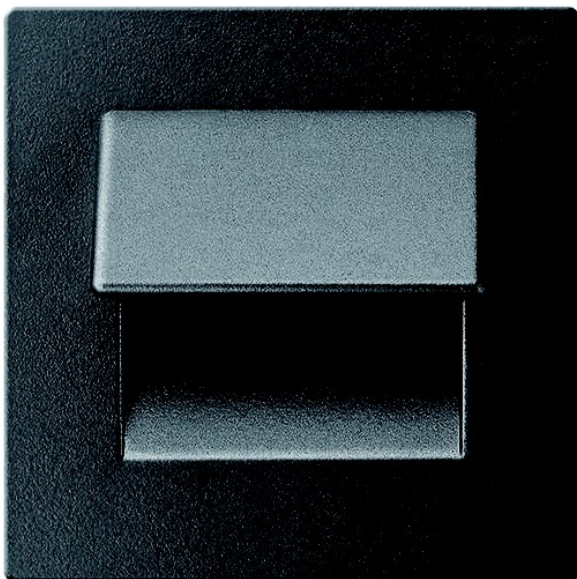

LIVE 230V

Opis produktu:

Oprawa LED w kolorze grafitu

Rodzina:	Live
Kategoria:	LED Line
Numer produktu:	3231232
Numer Ean:	5902166902455
Materiał:	Metal
Kolor:	Grafit
Kolor świecenia:	zimny biały
Materiał:	montaż w otworze lub puszcze ø60 mm
Źródło światła:	LED 17,5 lm
Ilość punktów świetlnych:	1
Moc:	0,5W
Klasa szczelności:	IP44
Do montażu na powierzchniach normalnie palnych:	Tak
Certyfikat zgodności CE:	Tak
Długość/Głębokość mm:	51

Szerokość mm: **70**

Wysokość mm: **70**