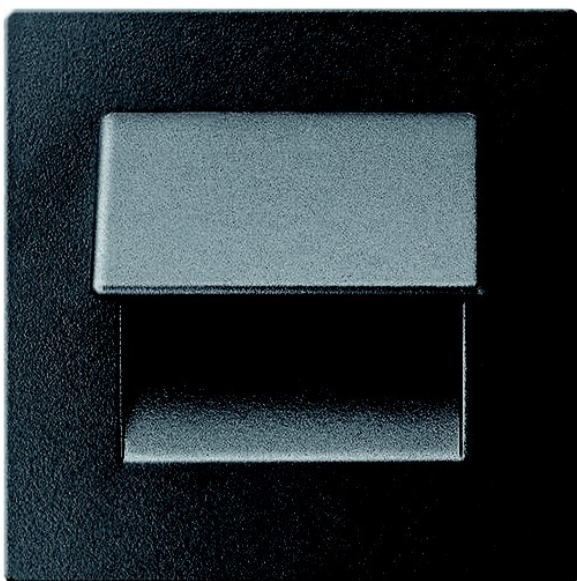

LIVE 230V

Opis produktu:

Oprawa LED w kolorze grafitu

Rodzina:	Live
Kategoria:	LED Line
Numer produktu:	3230132
Numer Ean:	5902166902448
Materiał:	metal
Kolor:	Grafit
Kolor świecenia:	ciepły biały
Materiał:	montaż w otworze lub puszcze ø60 mm
Źródło światła:	LED 16lm
Ilość punktów świetlnych:	1
Moc:	0,5W
Klasa szczelności:	IP44
Do montażu na powierzchniach normalnie palnych:	Tak
Certyfikat zgodności CE:	Tak
Długość/Głębokość mm:	51

Szerokość mm: **70**

Wysokość mm: **70**