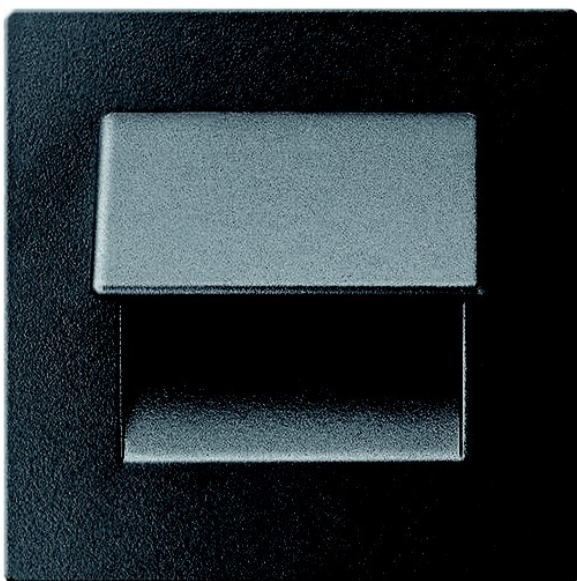

# LIVE 12V

## *Opis produktu:*

oprawa Led Live biały zimny

Rodzina:	<b>Live</b>
Kategoria:	<b>LED Line</b>
Numer produktu:	<b>3144232</b>
Numer Ean:	<b>5901289715911</b>
Materiał:	<b>metal</b>
Kolor:	<b>grafit</b>
Materiał:	<b>zabudowa w otworze lub puszcze ø60</b>
Źródło światła:	<b>LED 15lm</b>
Moc:	<b>0,3W</b>
Klasa szczelności:	<b>IP44</b>
Do montażu na powierzchniach normalnie palnych:	<b>Tak</b>
Certyfikat zgodności CE:	<b>Tak</b>
Długość/Głębokość mm:	<b>13</b>
Szerokość mm:	<b>70</b>
Wysokość mm:	<b>70</b>