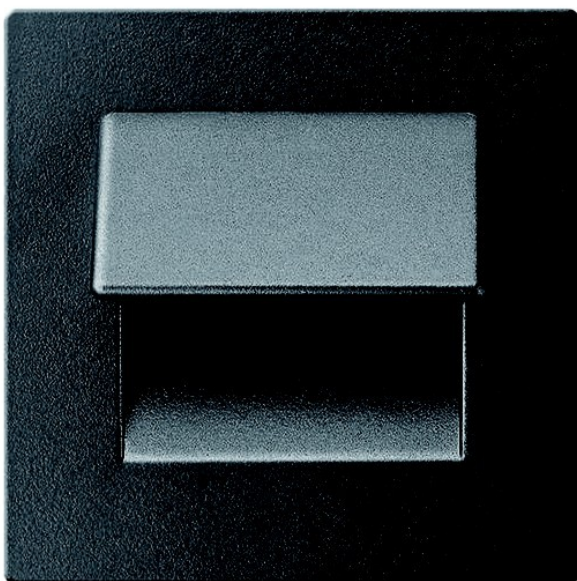

# LIVE 12V

*Opis produktu:*

oprawa Led Live biały zimny

Rodzina:	<b>Live</b>
Kategoria:	<b>LED Line</b>
Numer produktu:	<b>3144232</b>
Numer Ean:	<b>5901289715911</b>
Materiał:	<b>metal</b>
Kolor:	<b>grafit</b>
Materiał:	<b>zabudowa w otworze lub puszce ø60</b>
Źródło światła:	<b>LED 15lm</b>
Moc:	<b>0,3W</b>
Klasa szczelności:	<b>IP44</b>
Do montażu na powierzchniach normalnie palnych:	<b>Tak</b>
Certyfikat zgodności CE:	<b>Tak</b>
Długość/Głębokość mm:	<b>13</b>
Szerokość mm:	<b>70</b>
Wysokość mm:	<b>70</b>