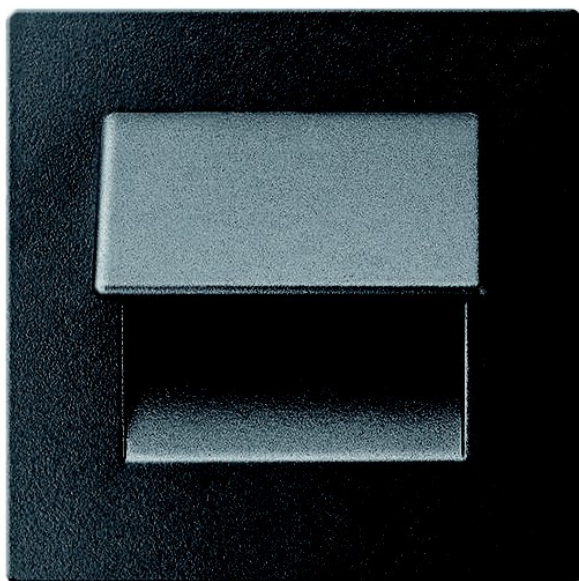

LIVE 12V

Opis produktu:

oprawa Led Live biały ciepły

Rodzina:	Live
Kategoria:	LED Line
Numer produktu:	3144132
Numer Ean:	5901289715027
Materiał:	metal
Kolor:	grafit
Materiał:	zabudowa w otworze lub puszcze ø60
Źródło światła:	LED 15lm
Moc:	0,3W
Klasa szczelności:	IP44
Do montażu na powierzchniach normalnie palnych:	Tak
Certyfikat zgodności CE:	Tak
Długość/Głębokość mm:	13
Szerokość mm:	70
Wysokość mm:	70