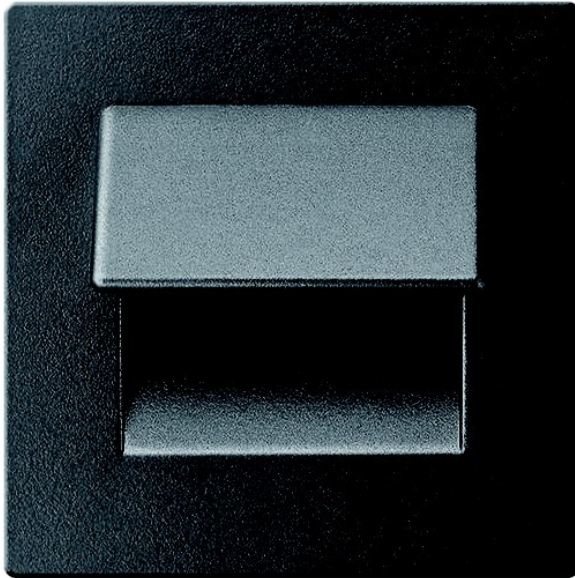

LIVE 12V

Opis produktu:

oprawa Led Live biały ciepły

Rodzina:	Live
Kategoria:	LED Line
Numer produktu:	3144132
Numer Ean:	5901289715027
Materiał:	metal
Kolor:	grafit
Materiał:	zabudowa w otworze lub puszcze ø60
Źródło światła:	LED 15lm
Moc:	0,3W
Klasa szczelności:	IP44
Do montażu na powierzchniach normalnie palnych:	Tak
Certyfikat zgodności CE:	Tak
Długość/Głębokość mm:	13
Szerokość mm:	70
Wysokość mm:	70