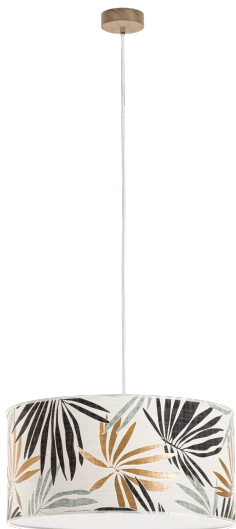

HOJA

LAMPA WISZĄCA 1XE27 MAX. 60W

Opis produktu:

Rodzina:	Hoja
Kategoria:	Oświetlenie nowoczesne
Numer produktu:	164740174
Numer Ean:	5907642762103
Materiał:	Drewno dębowe/Tapeta
Kolor:	Dąb olejowany/Multicolor
Źródło światła:	1xE27
Ilość punktów świetlnych:	1
Napięcie AC:	230V
Moc:	max. 60W
Klasa szczelności:	20
Klasa ochronności:	2
Gwarancja oprawy:	2 lata
Nr abażura zapasowego:	A1129