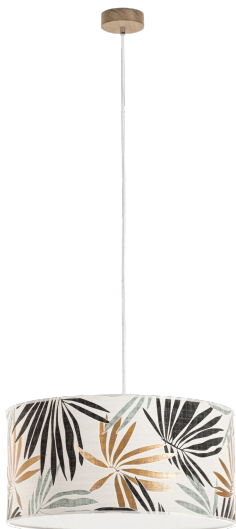

# HOJA

LAMPA WISZĄCA 1XE27 MAX. 60W

*Opis produktu:*

Rodzina:	<b>Hoja</b>
Kategoria:	<b>Oświetlenie nowoczesne</b>
Numer produktu:	<b>164740174</b>
Numer Ean:	<b>5907642762103</b>
Materiał:	<b>Drewno dębowe/Tapeta</b>
Kolor:	<b>Dąb olejowany/Multicolor</b>
Źródło światła:	<b>1xE27</b>
Ilość punktów świetlnych:	<b>1</b>
Napięcie AC:	<b>230V</b>
Moc:	<b>max. 60W</b>
Klasa szczelności:	<b>20</b>
Klasa ochronności:	<b>2</b>
Gwarancja oprawy:	<b>2 lata</b>
Nr abażura zapasowego:	<b>A1129</b>