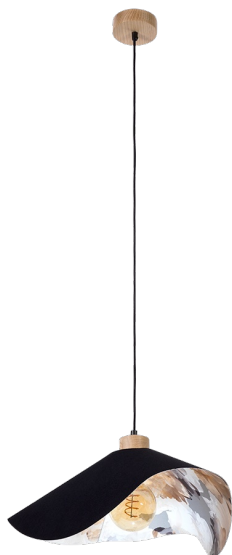

HATTU FLORAL

LAMPA WISZĄCA 1XE27 MAX. 40W

Opis produktu:

Rodzina:	Hattu
Kategoria:	Oświetlenie nowoczesne
Numer produktu:	1615819174
Numer Ean:	5903839980343
Materiał:	Drewno Dębowe/Tkanina
Kolor:	Dąb Olejowany/Czarny-Multicolor
Źródło światła:	1xE27
Ilość punktów świetlnych:	1
Napięcie AC:	230V
Moc:	max. 40W
Klasa szczelności:	20
Klasa ochronności:	2
Gwarancja oprawy:	2 lata
Nr abażura zapasowego:	A1313