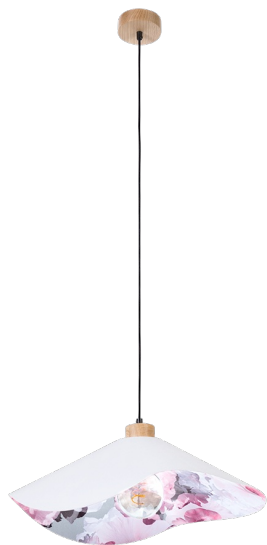

HATTU FLORAL

LAMPA WISZĄCA 1XE27 MAX. 40W

Opis produktu:

Rodzina:	Hattu
Kategoria:	Oświetlenie nowoczesne
Numer produktu:	1615719174
Numer Ean:	5903839980282
Materiał:	Drewno Dębowe/Tkanina
Kolor:	Dąb Olejowany/Szary-Multicolor
Źródło światła:	1xE27
Ilość punktów świetlnych:	1
Napięcie AC:	230V
Moc:	max. 40W
Klasa szczelności:	20
Klasa ochronności:	2
Gwarancja oprawy:	2 lata
Nr abażura zapasowego:	A1310