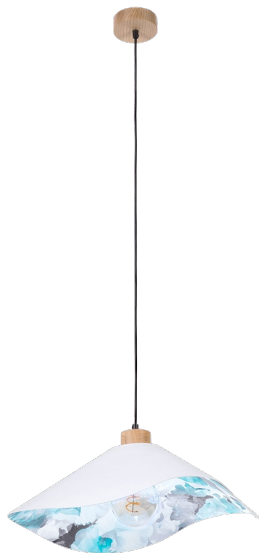

# HATTU FLORAL

LAMPA WISZĄCA 1XE27 MAX. 40W

*Opis produktu:*

Rodzina:	<b>Hattu</b>
Kategoria:	<b>Oświetlenie nowoczesne</b>
Numer produktu:	<b>1615619174</b>
Numer Ean:	<b>5903839980220</b>
Materiał:	<b>Drewno Dębowe/Tkanina</b>
Kolor:	<b>Dąb Olejowany/Biały-Multicolor</b>
Źródło światła:	<b>1xE27</b>
Ilość punktów świetlnych:	<b>1</b>
Napięcie AC:	<b>230V</b>
Moc:	<b>max. 40W</b>
Klasa szczelności:	<b>20</b>
Klasa ochronności:	<b>2</b>
Gwarancja oprawy:	<b>2 lata</b>
Nr abażura zapasowego:	<b>A1307</b>