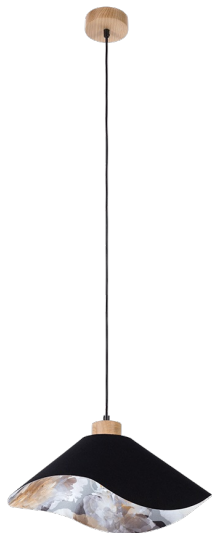

HATTU FLORAL

LAMPA WISZĄCA 1XE27 MAX. 40W

Opis produktu:

Rodzina:	Hattu
Kategoria:	Oświetlenie nowoczesne
Numer produktu:	1614819174
Numer Ean:	5903839980329
Materiał:	Drewno Dębowe/Tkanina
Kolor:	Dąb Olejowany/Czarny-Multicolor
Źródło światła:	1xE27
Ilość punktów świetlnych:	1
Napięcie AC:	230V
Moc:	max. 40W
Klasa szczelności:	20
Klasa ochronności:	2
Gwarancja oprawy:	2 lata
Nr abażura zapasowego:	A1312