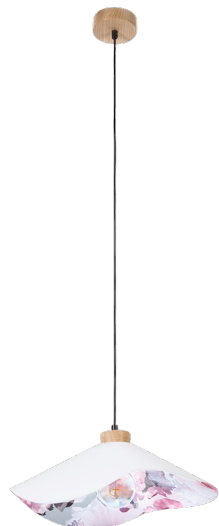

# HATTU FLORAL

LAMPA WISZĄCA 1XE27 MAX. 40W

*Opis produktu:*

Rodzina:	<b>Hattu</b>
Kategoria:	<b>Oświetlenie nowoczesne</b>
Numer produktu:	<b>1614719174</b>
Numer Ean:	<b>5903839980268</b>
Materiał:	<b>Drewno Dębowe/Tkanina</b>
Kolor:	<b>Dąb Olejowany/Szary-Multicolor</b>
Źródło światła:	<b>1xE27</b>
Ilość punktów świetlnych:	<b>1</b>
Napięcie AC:	<b>230V</b>
Moc:	<b>max. 40W</b>
Klasa szczelności:	<b>20</b>
Klasa ochronności:	<b>2</b>
Gwarancja oprawy:	<b>2 lata</b>
Nr abażura zapasowego:	<b>A1309</b>