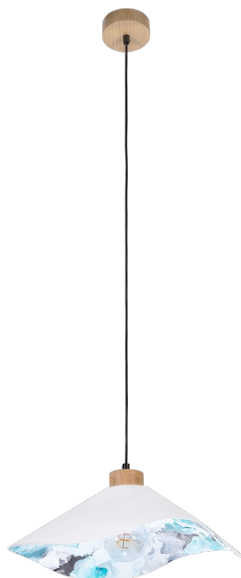

HATTU FLORAL

LAMPA WISZĄCA 1XE27 MAX. 40W

Opis produktu:

Rodzina:	Hattu
Kategoria:	Oświetlenie nowoczesne
Numer produktu:	1614619174
Numer Ean:	5903839980206
Materiał:	Drewno Dębowe/Tkanina
Kolor:	Dąb Olejowany/Biały-Multicolor
Źródło światła:	1xE27
Ilość punktów świetlnych:	1
Napięcie AC:	230V
Moc:	max. 40W
Klasa szczelności:	20
Klasa ochronności:	2
Gwarancja oprawy:	2 lata
Nr abażura zapasowego:	A1306