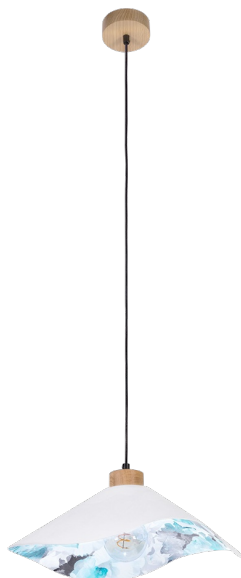

# HATTU FLORAL

LAMPA WISZĄCA 1XE27 MAX. 40W

## *Opis produktu:*

Rodzina:	<b>Hattu</b>
Kategoria:	<b>Oświetlenie nowoczesne</b>
Numer produktu:	<b>1614619174</b>
Numer Ean:	<b>5903839980206</b>
Materiał:	<b>Drewno Dębowe/Tkanina</b>
Kolor:	<b>Dąb Olejowany/Biały-Multicolor</b>
Źródło światła:	<b>1xE27</b>
Ilość punktów świetlnych:	<b>1</b>
Napięcie AC:	<b>230V</b>
Moc:	<b>max. 40W</b>
Klasa szczelności:	<b>20</b>
Klasa ochronności:	<b>2</b>
Gwarancja oprawy:	<b>2 lata</b>
Nr abażura zapasowego:	<b>A1306</b>