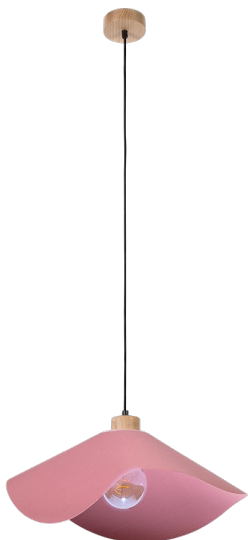

# HATTU

LAMPA WISZĄCA 1XE27 MAX. 40W

*Opis produktu:*

Rodzina:	<b>Hattu</b>
Kategoria:	<b>Oświetlenie nowoczesne</b>
Numer produktu:	<b>1615519174</b>
Numer Ean:	<b>5903839980169</b>
Materiał:	<b>Drewno Dębowe/Tkanina</b>
Kolor:	<b>Dąb Olejowany/Różowy</b>
Źródło światła:	<b>1xE27</b>
Ilość punktów świetlnych:	<b>1</b>
Napięcie AC:	<b>230V</b>
Moc:	<b>max. 40W</b>
Klasa szczelności:	<b>20</b>
Klasa ochronności:	<b>2</b>
Gwarancja oprawy:	<b>2 lata</b>
Nr abażura zapasowego:	<b>A1304</b>