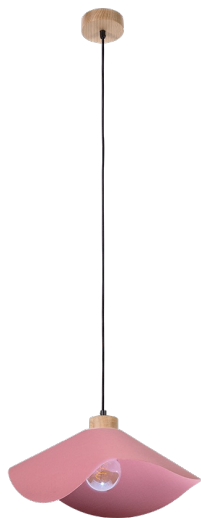

# HATTU

LAMPA WISZĄCA 1XE27 MAX. 40W

*Opis produktu:*

Rodzina:	<b>Hattu</b>
Kategoria:	<b>Oświetlenie nowoczesne</b>
Numer produktu:	<b>1614519174</b>
Numer Ean:	<b>5903839980145</b>
Materiał:	<b>Drewno Dębowe/Tkanina</b>
Kolor:	<b>Dąb Olejowany/Różowy</b>
Źródło światła:	<b>1xE27</b>
Ilość punktów świetlnych:	<b>1</b>
Napięcie AC:	<b>230V</b>
Moc:	<b>max. 40W</b>
Klasa szczelności:	<b>20</b>
Klasa ochronności:	<b>2</b>
Gwarancja oprawy:	<b>2 lata</b>
Nr abażura zapasowego:	<b>A1303</b>