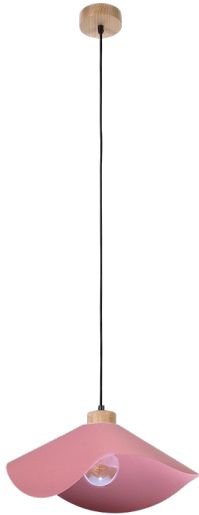

# HATTU

LAMPA WISZĄCA 1XE27 MAX. 40W

*Opis produktu:*

Rodzina:	<b>Hattu</b>
Kategoria:	<b>Oświetlenie nowoczesne</b>
Numer produktu:	<b>1614519174</b>
Numer Ean:	<b>5903839980145</b>
Materiał:	<b>Drewno Dębowe/Tkanina</b>
Kolor:	<b>Dąb Olejowany/Różowy</b>
Źródło światła:	<b>1xE27</b>
Ilość punktów świetlnych:	<b>1</b>
Napięcie AC:	<b>230V</b>
Moc:	<b>max. 40W</b>
Klasa szczelności:	<b>20</b>
Klasa ochronności:	<b>2</b>
Gwarancja oprawy:	<b>2 lata</b>
Nr abażura zapasowego:	<b>A1303</b>