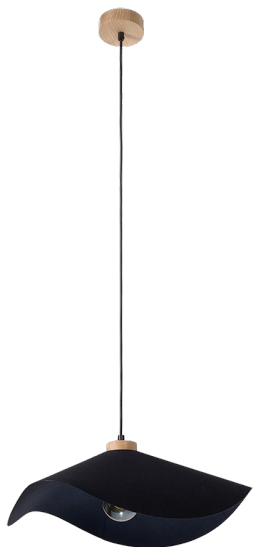

HATTU

LAMPA WISZĄCA 1XE27 MAX. 40W

Opis produktu:

Rodzina:	Hattu
Kategoria:	Oświetlenie nowoczesne
Numer produktu:	1614119174
Numer Ean:	5907642768273
Materiał:	Drewno Dębowe/Tkanina
Kolor:	Dąb Olejowany/Czarny
Źródło światła:	1xE27
Ilość punktów świetlnych:	1
Napięcie AC:	230V
Moc:	max. 40W
Klasa szczelności:	20
Klasa ochronności:	2
Gwarancja oprawy:	2 lata
Nr abażura zapasowego:	A1291