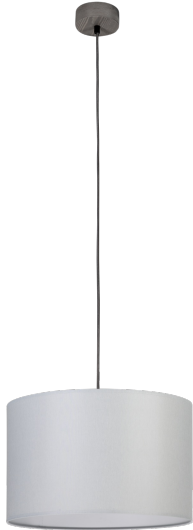

GREY

LAMPA WISZĄCA 1XE27 MAX. 60W

Opis produktu:

Rodzina:	Colette Grey
Kategoria:	Oświetlenie nowoczesne
Numer produktu:	160241157
Numer Ean:	5907642766347
Materiał:	Drewno sosnowe/Tkanina
Kolor:	Sosna bejcowana szara/Szary
Źródło światła:	1xE27
Ilość punktów świetlnych:	1
Napięcie AC:	230V
Moc:	max. 60W
Klasa szczelności:	20
Klasa ochronności:	2
Gwarancja oprawy:	2 lata
Nr abażura zapasowego:	A1228