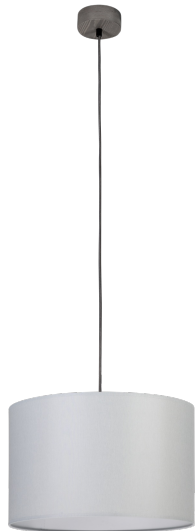

GREY

LAMPA WISZĄCA 1XE27 MAX. 60W

Opis produktu:

Rodzina:	Colette Grey
Kategoria:	Oświetlenie nowoczesne
Numer produktu:	160241157
Numer Ean:	5907642766347
Materiał:	Drewno sosnowe/Tkanina
Kolor:	Sosna bejcowana szara/Szary
Źródło światła:	1xE27
Ilość punktów świetlnych:	1
Napięcie AC:	230V
Moc:	max. 60W
Klasa szczelności:	20
Klasa ochronności:	2
Gwarancja oprawy:	2 lata
Nr abażura zapasowego:	A1228