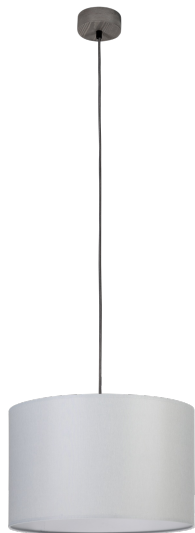

# GREY

LAMPA WISZĄCA 1XE27 MAX. 60W

*Opis produktu:*

Rodzina:	<b>Colette Grey</b>
Kategoria:	<b>Oświetlenie nowoczesne</b>
Numer produktu:	<b>160241157</b>
Numer Ean:	<b>5907642766347</b>
Materiał:	<b>Drewno sosnowe/Tkanina</b>
Kolor:	<b>Sosna bejcowana szara/Szary</b>
Źródło światła:	<b>1xE27</b>
Ilość punktów świetlnych:	<b>1</b>
Napięcie AC:	<b>230V</b>
Moc:	<b>max. 60W</b>
Klasa szczelności:	<b>20</b>
Klasa ochronności:	<b>2</b>
Gwarancja oprawy:	<b>2 lata</b>
Nr abażura zapasowego:	<b>A1228</b>