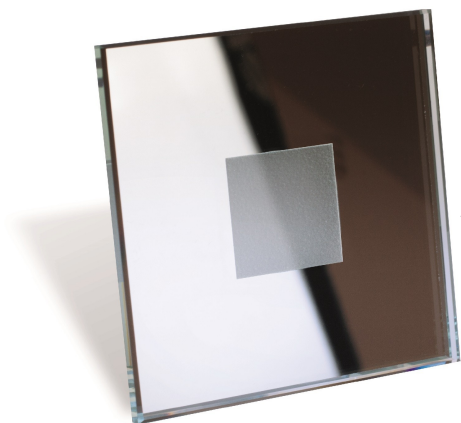

FORTUNE SQUARE 230V

Opis produktu:

Oprawa LED, w całości wykonana z lustra, z kwadratowym punktem świetlnym

Rodzina:	Fortune
Kategoria:	LED Line
Numer produktu:	3230531
Numer Ean:	5902166900383
Materiał:	lustro
Kolor:	lustro
Kolor świecenia:	ciepły biały
Materiał:	montaż w otworze lub puszcze ø60 mm
Źródło światła:	LED 20 lm
Ilość punktów świetlnych:	1
Moc:	1,2W
Klasa szczelności:	IP44
Do montażu na powierzchniach normalnie palnych:	Tak
Certyfikat zgodności CE:	Tak
Długość/Głębokość mm:	45

Szerokość mm: **75**

Wysokość mm: **75**