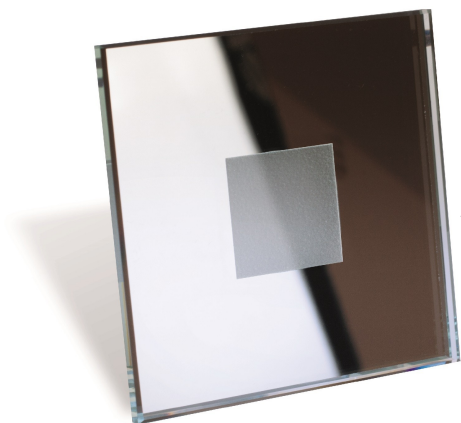

FORTUNE SQUARE 230V

Opis produktu:

Oprawa LED, w całości wykonana z lustra, z kwadratowym punktem świetlnym

Rodzina:	Fortune
Kategoria:	LED Line
Numer produktu:	3230431
Numer Ean:	5902166900376
Materiał:	lustro
Kolor:	lustro
Kolor świecenia:	zimny biały
Materiał:	montaż w otworze lub puszcze ø60 mm
Źródło światła:	LED 21 lm
Ilość punktów świetlnych:	1
Moc:	1,2W
Klasa szczelności:	44
Do montażu na powierzchniach normalnie palnych:	Tak
Certyfikat zgodności CE:	Tak
Długość/Głębokość mm:	45

Szerokość mm: **75**

Wysokość mm: **75**