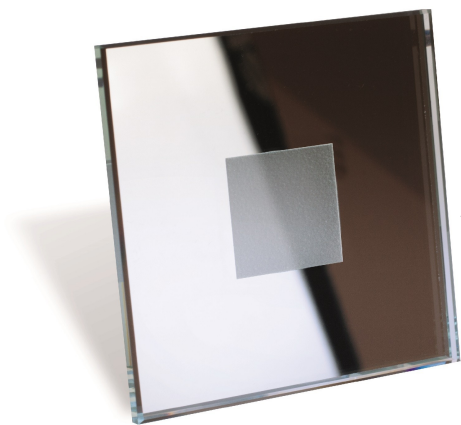

FORTUNE SQUARE 230V

Opis produktu:

Oprawa LED, w całości wykonana z lustra, z kwadratowym punktem świetlnym

Rodzina:	Fortune
Kategoria:	LED Line
Numer produktu:	3230431
Numer Ean:	5902166900376
Materiał:	lustro
Kolor:	lustro
Kolor świecenia:	zimny biały
Materiał:	montaż w otworze lub puszcze ø60 mm
Źródło światła:	LED 21 lm
Ilość punktów świetlnych:	1
Moc:	1,2W
Klasa szczelności:	44
Do montażu na powierzchniach normalnie palnych:	Tak
Certyfikat zgodności CE:	Tak
Długość/Głębokość mm:	45

Szerokość mm: **75**

Wysokość mm: **75**