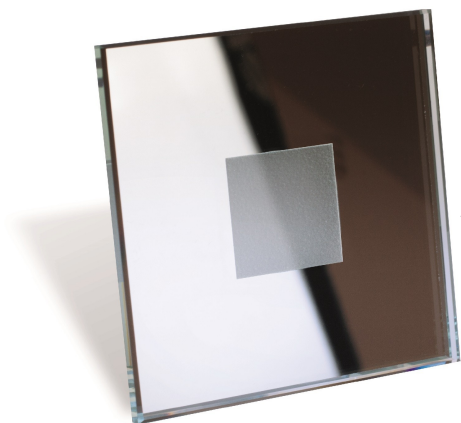

FORTUNE SQUARE 12V

Opis produktu:

Oprawa LED, w całości wykonana z lustra, z kwadratowym punktem świetlnym

Rodzina:	Fortune
Kategoria:	LED Line
Numer produktu:	3000531
Numer Ean:	5901289719919
Materiał:	lustro
Kolor:	lustro
Kolor świecenia:	ciepły biały
Materiał:	montaż w otworze lub puszcze ø60 mm
Źródło światła:	LED 20 lm
Ilość punktów świetlnych:	1
Moc:	1,2W
Klasa szczelności:	IP44
Do montażu na powierzchniach normalnie palnych:	Tak
Certyfikat zgodności CE:	Tak
Długość/Głębokość mm:	30
Szerokość mm:	75

Wysokość mm:

75