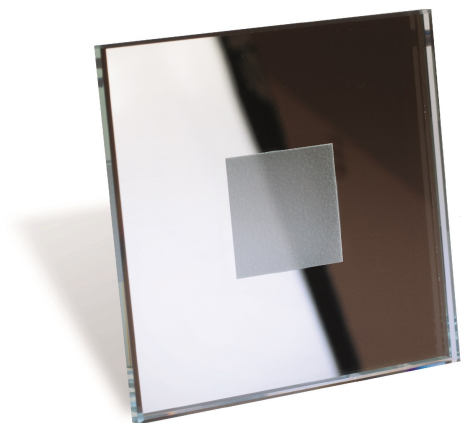

FORTUNE SQUARE 12V

Opis produktu:

Oprawa LED, w całości wykonana z lustra, z kwadratowym punktem świetlnym

Rodzina:	Fortune
Kategoria:	LED Line
Numer produktu:	3000431
Numer Ean:	5901289719902
Materiał:	lustro
Kolor:	lustro
Kolor świecenia:	zimny biały
Materiał:	montaż w otworze lub puszcze ø60 mm
Źródło światła:	LED 21 lm
Ilość punktów świetlnych:	1
Moc:	1,2W
Klasa szczelności:	IP44
Do montażu na powierzchniach normalnie palnych:	Tak
Certyfikat zgodności CE:	Tak
Długość/Głębokość mm:	30
Szerokość mm:	75

Wysokość mm:

75