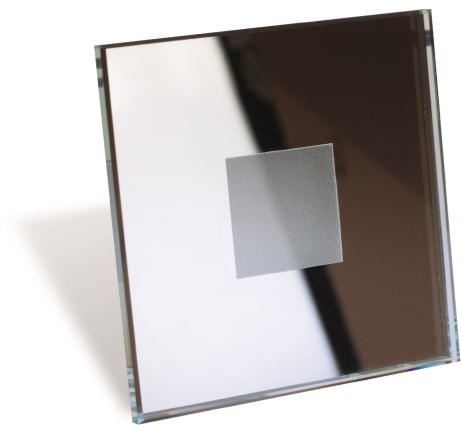

FORTUNE SQUARE 12V

Opis produktu:

Oprawa LED, w całości wykonana z lustra, z kwadratowym punktem świetlnym

Rodzina:	Fortune
Kategoria:	LED Line
Numer produktu:	3000431
Numer Ean:	5901289719902
Materiał:	lustro
Kolor:	lustro
Kolor świecenia:	zimny biały
Materiał:	montaż w otworze lub puszcze ø60 mm
Źródło światła:	LED 21 lm
Ilość punktów świetlnych:	1
Moc:	1,2W
Klasa szczelności:	IP44
Do montażu na powierzchniach normalnie palnych:	Tak
Certyfikat zgodności CE:	Tak
Długość/Głębokość mm:	30
Szerokość mm:	75

Wysokość mm:

75