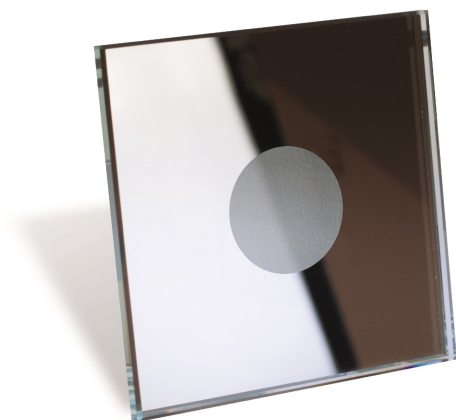

# FORTUNE ROUND 12V

## *Opis produktu:*

Oprawa LED, w całości wykonana z lustra, z okrągłym punktem świetlnym

Rodzina:	<b>Fortune</b>
Kategoria:	<b>LED Line</b>
Numer produktu:	<b>3000421</b>
Numer Ean:	<b>5901289719889</b>
Materiał:	<b>lustro</b>
Kolor:	<b>lustro</b>
Kolor świecenia:	<b>ciepły biały</b>
Materiał:	<b>montaż w otworze lub puszcze ø60 mm</b>
Źródło światła:	<b>LED 25lm</b>
Ilość punktów świetlnych:	<b>1</b>
Moc:	<b>1,2W</b>
Klasa szczelności:	<b>IP44</b>
Klasa ochronności:	<b>III</b>
Do montażu na powierzchniach normalnie palnych:	<b>Tak</b>
Certyfikat zgodności CE:	<b>Tak</b>
Długość/Głębokość mm:	<b>30</b>