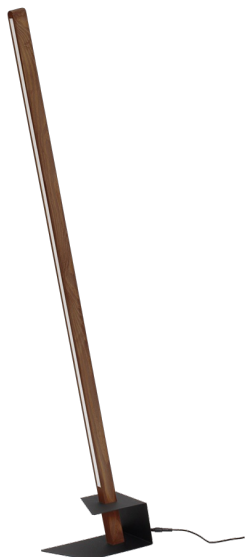

FORESTIER

LAMPA PODŁOGOWA LED

Opis produktu:

Rodzina:	Forestier
Kategoria:	Lampy podłogowe i stołowe
Numer produktu:	857169104
Numer Ean:	5907642766880
Materiał:	Drewno sosnowe/Metal
Kolor:	Sosna bejcowana orzech/Czarny
Źródło światła:	LED SAMSUNG
Ilość punktów świetlnych:	1 x moduł LED 24V
Napięcie AC:	230V
LED zintegrowany:	Tak
Współczynnik oddawania barw Ra:	Ra>80
Moc:	18W
Barwa światła:	3000K
Moc światła:	1660lm
Klasa szczelności:	20
Klasa ochronności:	2
Gwarancja oprawy:	3 lata