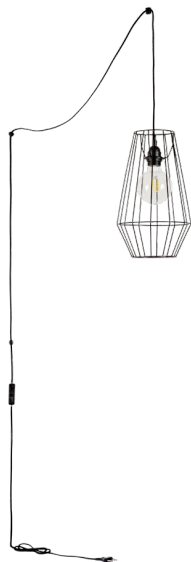

# ENDORFINA

LAMPA ZWIS Z WTYCZKĄ I PRZEŁĄCZNIKIEM 1XE27 MAX.60W

## Opis produktu:

|                           |                               |
|---------------------------|-------------------------------|
| Rodzina:                  | <b>Endorfina</b>              |
| Kategoria:                | <b>Oświetlenie nowoczesne</b> |
| Numer produktu:           | <b>3474104</b>                |
| Numer Ean:                | <b>5907642768792</b>          |
| Materiał:                 | <b>Metal</b>                  |
| Kolor:                    | <b>Czarny</b>                 |
| Źródło światła:           | <b>1xE27</b>                  |
| Ilość punktów świetlnych: | <b>1</b>                      |
| Napięcie AC:              | <b>230V</b>                   |
| Moc:                      | <b>max. 60W</b>               |
| Klasa szczelności:        | <b>20</b>                     |
| Klasa ochronności:        | <b>2</b>                      |
| Gwarancja oprawy:         | <b>2 lata</b>                 |
| Nr abażura zapasowego:    | <b>G1160</b>                  |