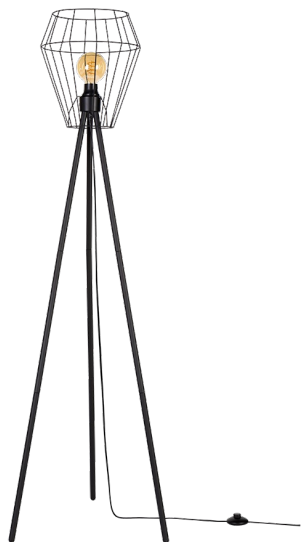

ENDORFINA

LAMPA PODŁOGOWA 1XE27 MAX. 60W

Opis produktu:

Rodzina:	Endorfina
Kategoria:	Lampy podłogowe i stołowe
Numer produktu:	12520104
Numer Ean:	5903839981807
Materiał:	Metal
Kolor:	Czarny
Źródło światła:	1xE27
Ilość punktów świetlnych:	1
Napięcie AC:	230V
Moc:	max. 60W
Klasa szczelności:	20
Klasa ochronności:	2
Gwarancja oprawy:	2 lata
Nr abażura zapasowego:	G1161