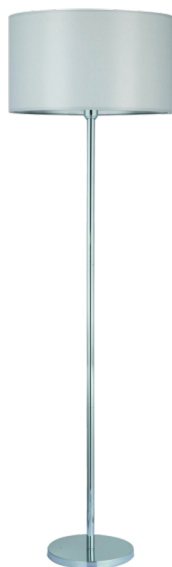

DOVE

LAMPA PODŁOGOWA 1XE27 MAX. 60W

Opis produktu:

Rodzina:	Dove
Kategoria:	Lampy podłogowe i stołowe
Numer produktu:	124390128
Numer Ean:	5907642763902
Materiał:	Metal/Tkanina
Kolor:	Chrom/Szary
Źródło światła:	1xE27
Ilość punktów świetlnych:	1
Napięcie AC:	230V
Moc:	max. 60W
Klasa szczelności:	20
Klasa ochronności:	2
Gwarancja oprawy:	2 lata
Nr abażura zapasowego:	A0511