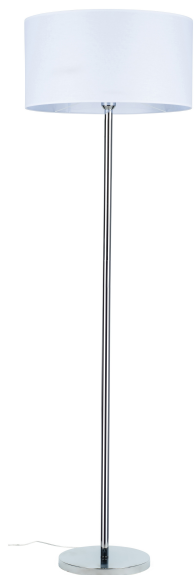

DOVE

LAMPA PODŁOGOWA 1XE27 MAX. 60W

Opis produktu:

Rodzina:	Dove
Kategoria:	Lampy podłogowe i stołowe
Numer produktu:	124380128
Numer Ean:	5907642763858
Materiał:	Metal/Tkanina
Kolor:	Chrom/Biały
Źródło światła:	1xE27
Ilość punktów świetlnych:	1
Napięcie AC:	230V
Moc:	max. 60W
Klasa szczelności:	20
Klasa ochronności:	2
Gwarancja oprawy:	2 lata
Nr abażura zapasowego:	A0510