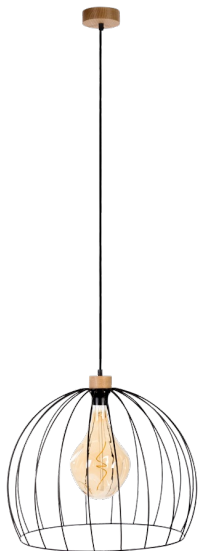

COOP

LAMPA WISZĄCA 1XE27 MAX. 60W

Opis produktu:

Rodzina:	Coop
Kategoria:	Oświetlenie nowoczesne
Numer produktu:	1882974
Numer Ean:	5903313998758
Materiał:	Drewno Dębowe/Metal
Kolor:	Dąb Olejowany/Czarny
Źródło światła:	1xE27
Ilość punktów świetlnych:	1
Napięcie AC:	230V
Moc:	max. 60W
Klasa szczelności:	20
Klasa ochronności:	2
Gwarancja oprawy:	2 lata
Nr abażura zapasowego:	G1142