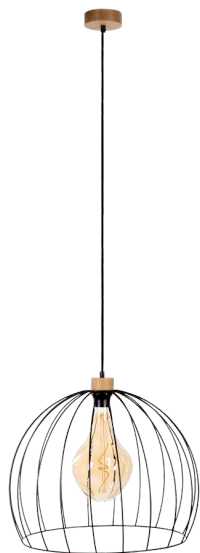

COOP

LAMPA WISZĄCA 1XE27 MAX. 60W

Opis produktu:

Rodzina:	Coop
Kategoria:	Oświetlenie nowoczesne
Numer produktu:	1882974
Numer Ean:	5903313998758
Materiał:	Drewno Dębowe/Metal
Kolor:	Dąb Olejowany/Czarny
Źródło światła:	1xE27
Ilość punktów świetlnych:	1
Napięcie AC:	230V
Moc:	max. 60W
Klasa szczelności:	20
Klasa ochronności:	2
Gwarancja oprawy:	2 lata
Nr abażura zapasowego:	G1142