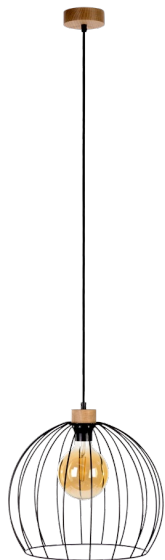

# COOP

LAMPA WISZĄCA 1XE27 MAX. 60W

*Opis produktu:*

Rodzina:	<b>Coop</b>
Kategoria:	<b>Oświetlenie nowoczesne</b>
Numer produktu:	<b>1881974</b>
Numer Ean:	<b>5903313998727</b>
Materiał:	<b>Drewno Dębowe/Metal</b>
Kolor:	<b>Dąb Olejowany/Czarny</b>
Źródło światła:	<b>1xE27</b>
Ilość punktów świetlnych:	<b>1</b>
Napięcie AC:	<b>230V</b>
Moc:	<b>max. 60W</b>
Klasa szczelności:	<b>20</b>
Klasa ochronności:	<b>2</b>
Gwarancja oprawy:	<b>2 lata</b>
Nr abażura zapasowego:	<b>G1141</b>