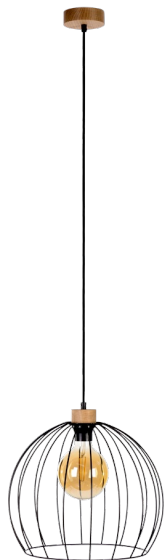

COOP

LAMPA WISZĄCA 1XE27 MAX. 60W

Opis produktu:

Rodzina:	Coop
Kategoria:	Oświetlenie nowoczesne
Numer produktu:	1881974
Numer Ean:	5903313998727
Materiał:	Drewno Dębowe/Metal
Kolor:	Dąb Olejowany/Czarny
Źródło światła:	1xE27
Ilość punktów świetlnych:	1
Napięcie AC:	230V
Moc:	max. 60W
Klasa szczelności:	20
Klasa ochronności:	2
Gwarancja oprawy:	2 lata
Nr abażura zapasowego:	G1141