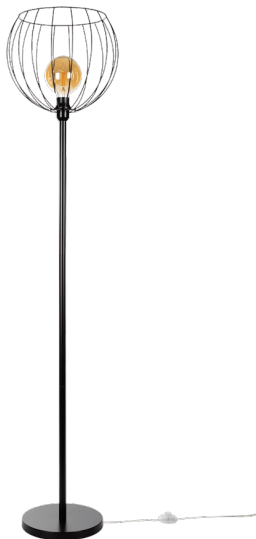

COOP

LAMPA PODŁOGOWA 1XE27 MAX. 60W

Opis produktu:

Rodzina:	Coop
Kategoria:	Lampy podłogowe i stołowe
Numer produktu:	12480104
Numer Ean:	5907642767160
Materiał:	Metal
Kolor:	Czarny
Źródło światła:	1xE27
Ilość punktów świetlnych:	1
Napięcie AC:	230V
Moc:	max. 60W
Klasa szczelności:	20
Klasa ochronności:	2
Gwarancja oprawy:	2 lata
Nr abażura zapasowego:	G1141